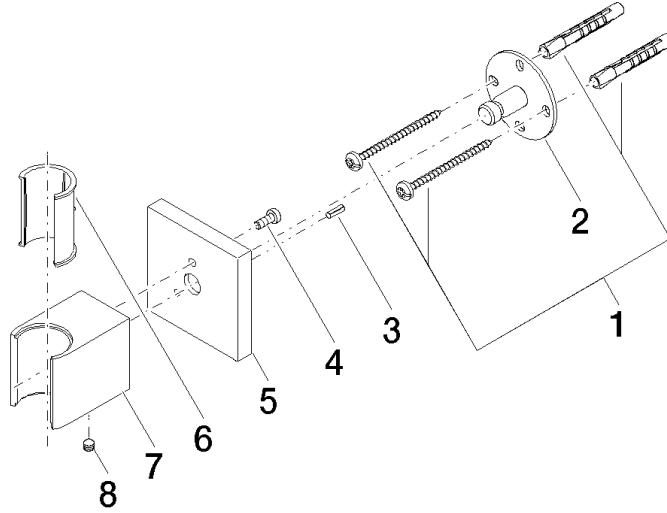

28 050 980

• rosette 60 x 60 mm

Fits: IMO, MEM, CL.1, CYO

	Chrome	28 050 980-00
	Brushed Platinum	28 050 980-06
	Platinum	28 050 980-08
	Dark Chrome	28 050 980-19
	Brushed Light Gold	28 050 980-27
	Brushed Durabronze (23kt Gold)	28 050 980-28
	Matte Black	28 050 980-33
	Brushed Champagne (22kt Gold)	28 050 980-46
	Champagne (22kt Gold)	28 050 980-47
	Brushed Chrome	28 050 980-93
	Brushed Dark Platinum	28 050 980-99

28 050 980

mm [inches]

28 050 980

Parts for other finishes can be found here: [Brushed](#)
[Platinum](#)

Spare parts list

No.	Item Number	Name	Quantity used	Delivery time
1	05 30 31 025 00 90	fixing set	1	2
2	09 30 11 041 90	disc	1	2
3	09 31 11 026 90	pin	1	2
4	09 30 30 054 90	screw	1	2
5	09 27 98 002-00	rosette	1	10
6	09 18 40 078 90	sleeve	1	2
7	09 17 20 044-00	holder	1	10
8	90 31 11 112 00 90	pin	1	2